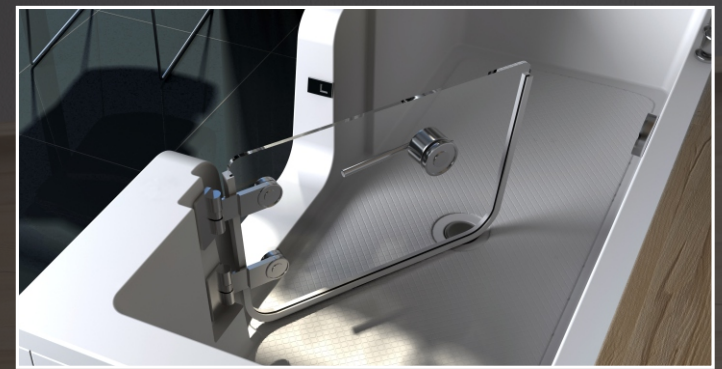

Carmen

Baia perfectă trebuie să fie un loc de relaxare și intimitate pentru oricine. Cada de baie Carmen a fost astfel creată pentru a redescoperi plăcerea îmbăierii oferind un acces facil, fără efort, în deplină siguranță și pentru a continua să te bucuri de beneficiile unei băi fierbinți atunci când dorești.

Cada Carmen poate fi echipată cu bine cunoscutele și fiabilele noastre sisteme de hidro și aeromasaj, fiind o excelentă modalitate de relaxare după o zi obositoare. De asemenea, ca și dotări opționale cada Carmen poate fi prevăzută cu un paravan de sticlă (cu sau fără port-prosop), respectiv un mâner de prindere pentru siguranță.

Prezentare

Pardosea anti-alunecare

-o geometrie tridimensională a pardoselii căzii îți va asigura aderența de care ai nevoie pentru a te simți în siguranță

Paravan de duș

-pentru a transforma cada într-o zonă de dus este suficient să optezi pentru paravanul de dus (dimensiuni: 140 x 80 cm)

Sticlă securizată

-ușa este din sticlă securizată de 6mm grosime și tratată anti-calcar

Tehnic

Zebrano

Natur

Oxide

Roșu

Aceste măști de diferite culori sau texturi sunt formate din panouri compozite, rezistente la apă și umezeală, condiții care se formează de obicei în mediul unei băi. Panourile formează un cadru rigid în jurul căzii, cu toate acestea accesul în zona tehnică este facilitat de simplitatea montării și demontării acestora.