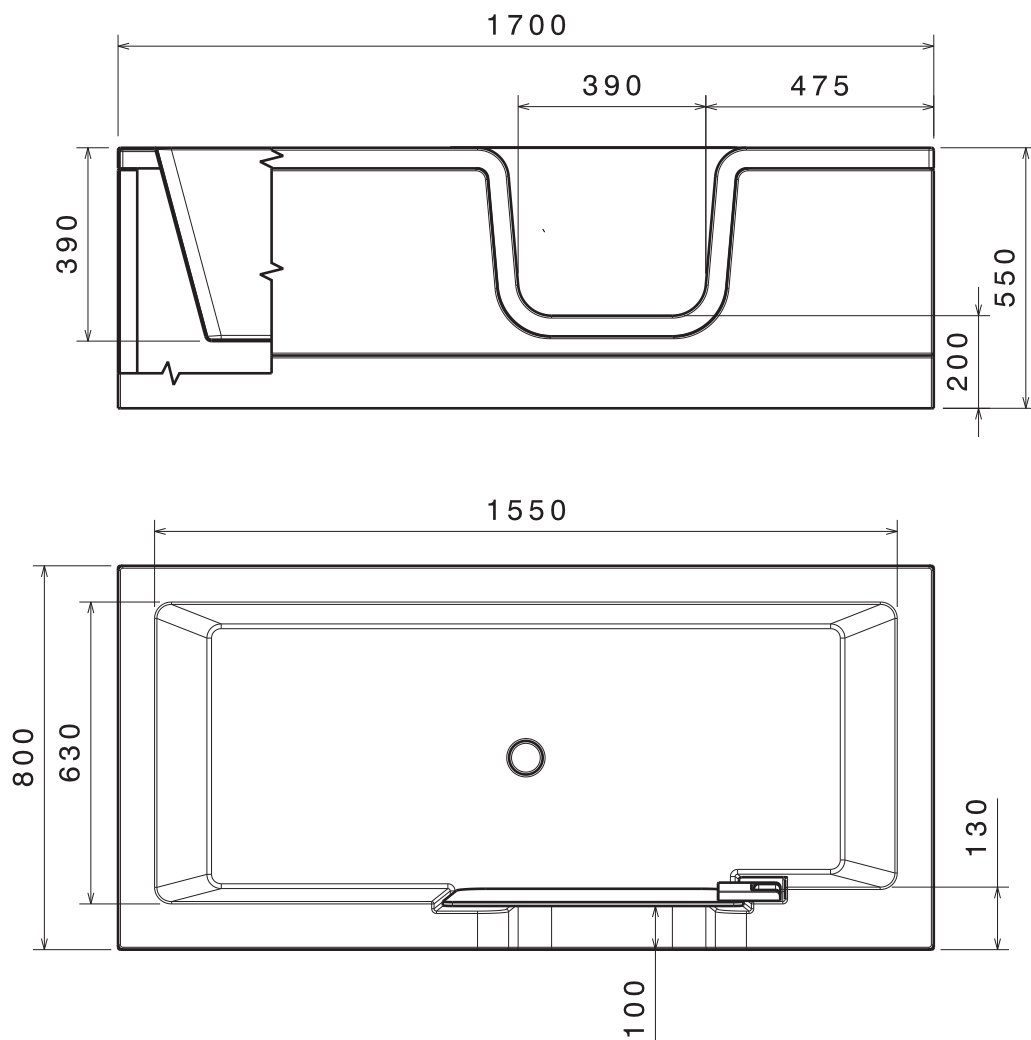

Carmen

Baia perfectă trebuie să fie un loc de relaxare și intimitate pentru oricine. Cada de baie Carmen a fost astfel creată pentru a redescoperi plăcerea îmbăierii oferind un acces facil, fără efort, în deplină siguranță și pentru a continua să te bucuri de beneficiile unei băi fierbinți atunci când dorești.

Prezentare

Pardosea anti-alunecare

-o geometrie tridimensională a pardoselii căzii îți va asigura aderența de care ai nevoie pentru a te simți în siguranță

Paravan de duș

-pentru a transforma cada într-o zonă de dus este suficient să optezi pentru paravanul de dus (dimensiuni: 140 x 80 cm)